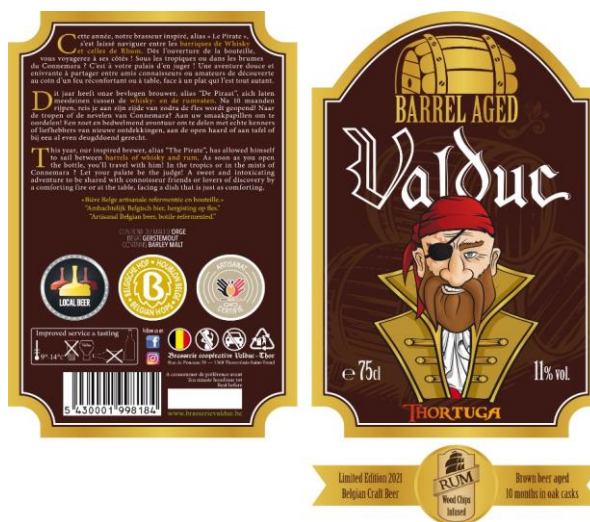

## Fiche de création d'article

Infos Générales	1.Marque	2.Produit	3.Conditionnement
	Valduc	Thortuga	♻️ 6x btl 75cl

Type : Brune mûrie en barriques de chêne

ref: THORTU

### Renseignements produit

Fiche produit	
<b>°Plato</b>	22
<b>% Alc. VOL</b>	11
<b>Allergènes</b>	Malt d'orge, gluten
<b>Type malt</b>	Whisky, Cara, Chocolate
<b>Type houblon, etc</b>	Chips rum, magnum,...
<b>Amertume</b>	IBU 20
<b>Couleur</b>	EBC 55
<b>Odeur</b>	Rhum, boisé, fumé
<b>Arôme</b>	Rhum, Chêne, réglisse
<b>Pétillant (g/l CO2)</b>	7 Bouteille

Taxes	Accises	0,29 €
	Ecotaxe	0,07 €

<b>Photo</b>	Etiquette
--------------	-----------

Prix (EUR)	HTVA	sur demande
	TTC	
	HTVA / Caisse	
	TTC / Caisse	
	PVC TTC	

Conditionnement	Caisse carton	Sans caution
	Bouteille	Recyclable
	#Btl / Caisse	6
	Type bouteille	BIERE BELGE 75cl 26mm
	Mesure caisse lxlxh (cm)	16 x 24 x 30
	#Caisses / Pal	42
	Mesure palette US (cm)	120 x 100

<b>Volume (l) / caisse</b>		4,5
----------------------------	--	-----

Poids (en kg)	Casier complet	8,16
	Bouteille	1,32

<b>Code-barres bouteille</b>		CB : 5430001998184
------------------------------	--	--------------------